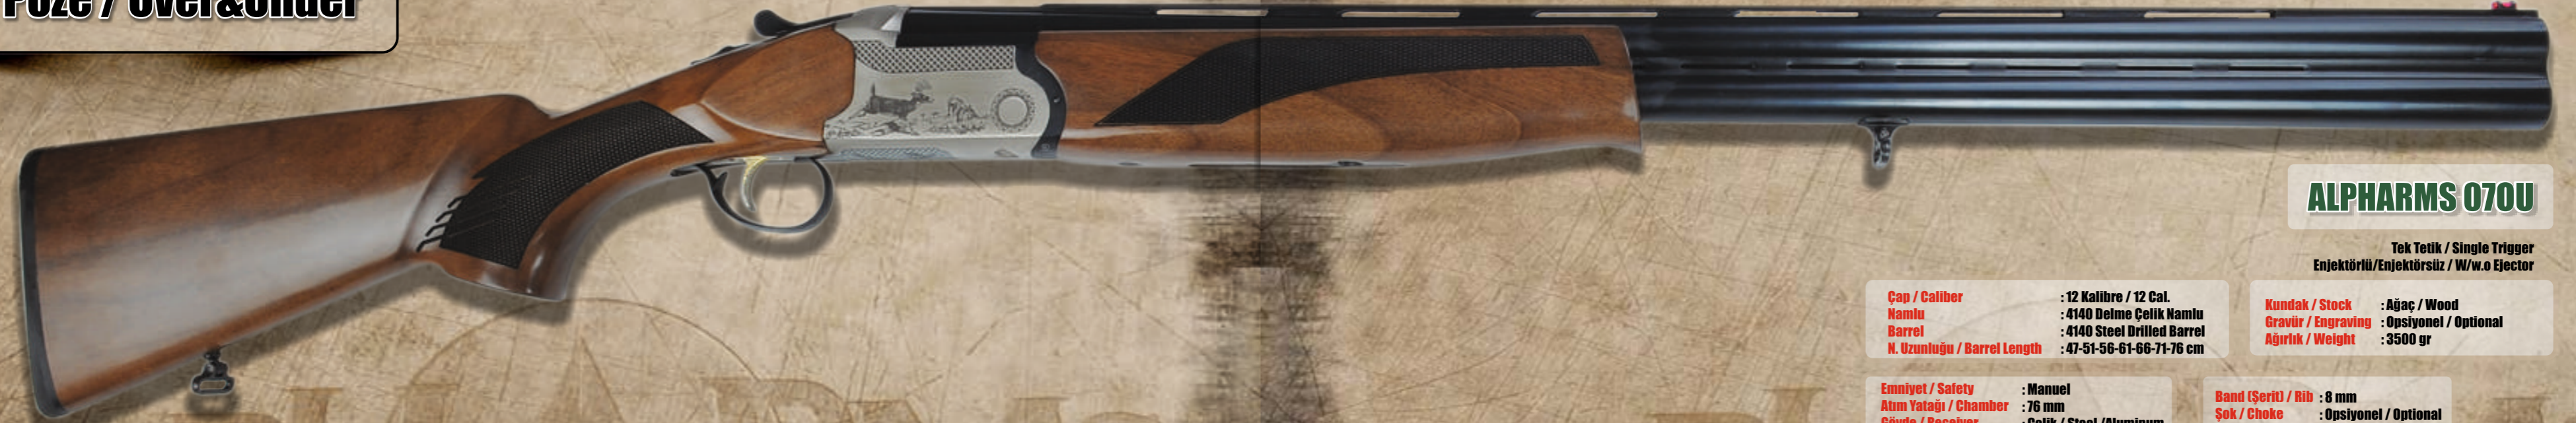

Süper Poze / Over&Under

ALPHARMS 070U

Tek Tetik / Single Trigger
Enjektörlü/Enjektörsüz / W/w.o Ejector

Çap / Caliber : 12 Kalibre / 12 Cal.
Namlu : 4140 Delme Çelik Namlu
Barrel : 4140 Steel Drilled Barrel
N. Uzunluğu / Barrel Length : 47-51-56-61-66-71-76 cm

Kundak / Stock : Ağaç / Wood
Gravür / Engraving : Opsiyonel / Optional
Ağırlık / Weight : 3500 gr

Emniyet / Safety : Manuel
Atım Yatağı / Chamber : 76 mm
Gövde / Receiver : Çelik / Steel / Aluminum

Band (Şerit) / Rib : 8 mm
Şok / Choke : Opsiyonel / Optional